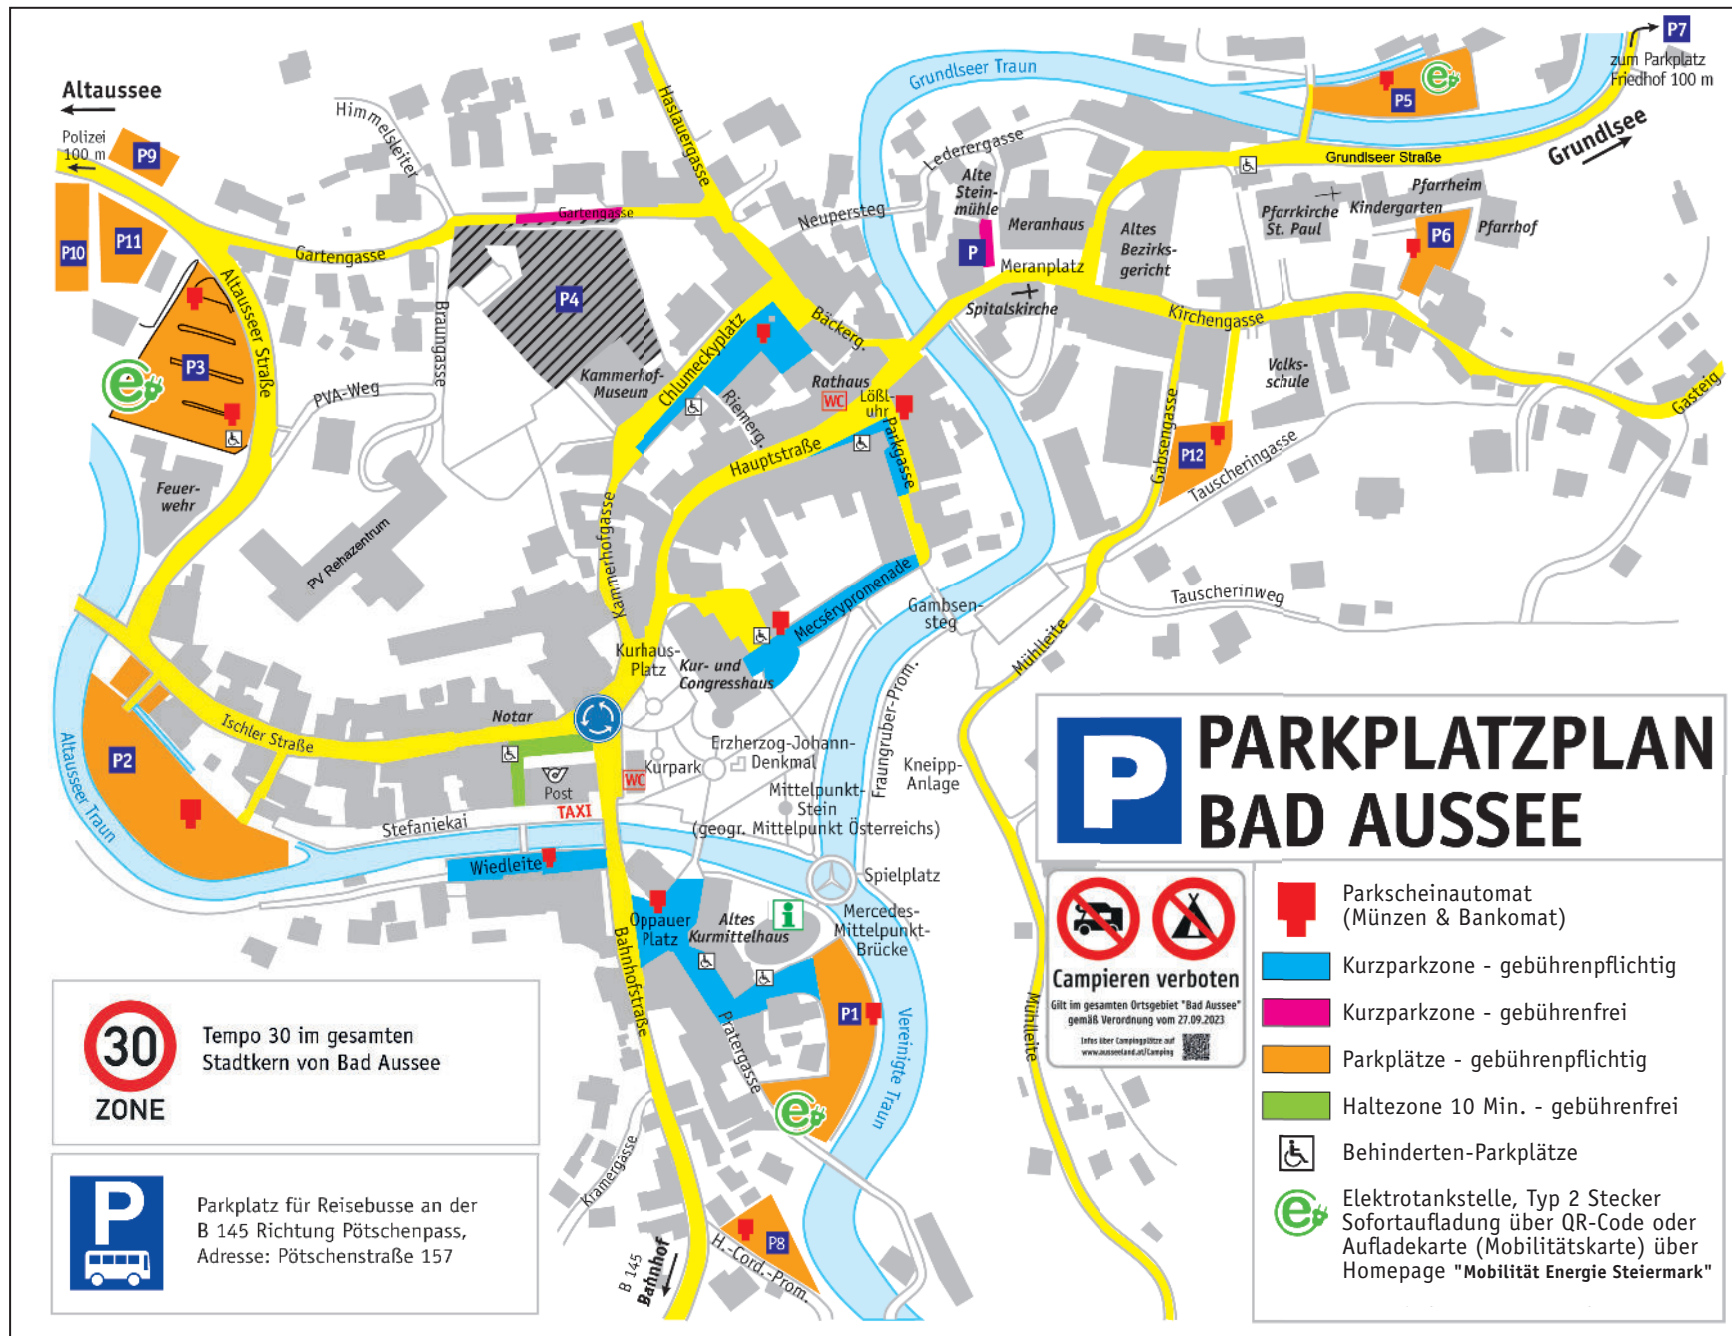

P1 Parkplatz Pratergasse

P2 Parkplatz Ischler Straße

P3 Parkplatz Altaussee Straße

P5 Parkplatz Gimpelinsel

P8 Parkplatz Krautberg

P6 Parkplatz Pfarrhof Nachtparkverbot 0–5 Uhr

P9 Parkplatz Sonnenhang

P10 Parkplatz Polizei

P11 Parkplatz Gattinger

P12 Parkplatz Kirchengasse

Je halbe Stunde € 0,70

6 Stunden € 6,- 24 Stunden € 9,-

Gebührenfreie Kurzparkzonen:

Mo–Fr von 9 bis 18 Uhr
Sa von 9 bis 12 Uhr

P7 Parkplatz Friedhof (6–20 Uhr) 90 Min.

P Parkplatz Meranplatz 45 Min.

P Parkplatz Gartengasse 120 Min.

P4 Parkplatz Vitalbad

es wird empfohlen diesen Parkplatz
derzeit **NICHT** zu benutzen

PARKPLATZPLAN BAD AUSSEE

Campieren verboten
Gilt im gesamten Ortsgebiet "Bad Aussee" gemäß Verordnung vom 27.09.2023
Infos über Campingplätze auf www.aussee.at/camping

30 ZONE
Tempo 30 im gesamten Stadtkern von Bad Aussee

P
Parkplatz für Reisebusse an der B 145 Richtung Pötschenpass, Adresse: Pötschenstraße 157

Hinweise: Halten in gebührenpflichtigen Bereichen bis maximal 10 Minuten ist gebührenfrei ohne Parknachweis.